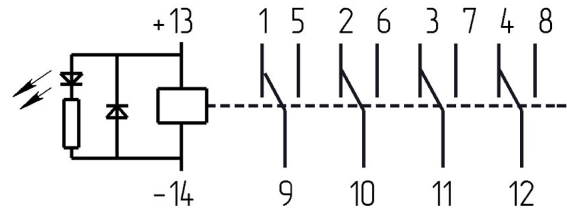

Электрическая принципиальная схема

- 2

50 .

- 2

- 2 1.4. .0.0.D.006.0.05.2

2

14254

IP50

7, 25, 26, 27, 28, 29

17516.1

+

-2

35

4