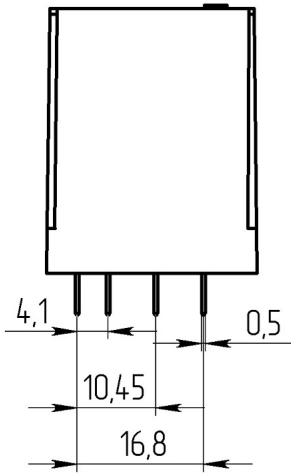

- 2 1.4. .0.0.D.006.0.05.2

.640171.001

Габаритные и установочные размеры