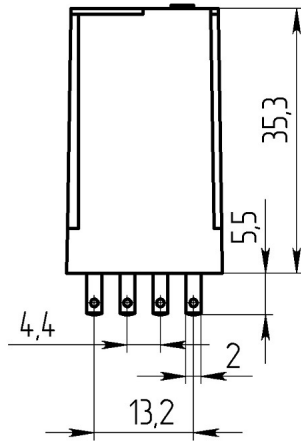

- 2 1.4. .0.0.D.006.0.05.2

.640171.001

Габаритные и установочные размеры