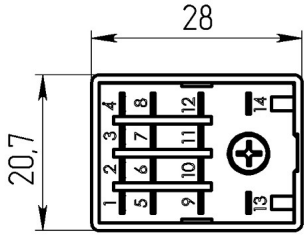

- 2 1.4. .0.0.D.006.0.05.2

.640171.001

Габаритные и установочные размеры